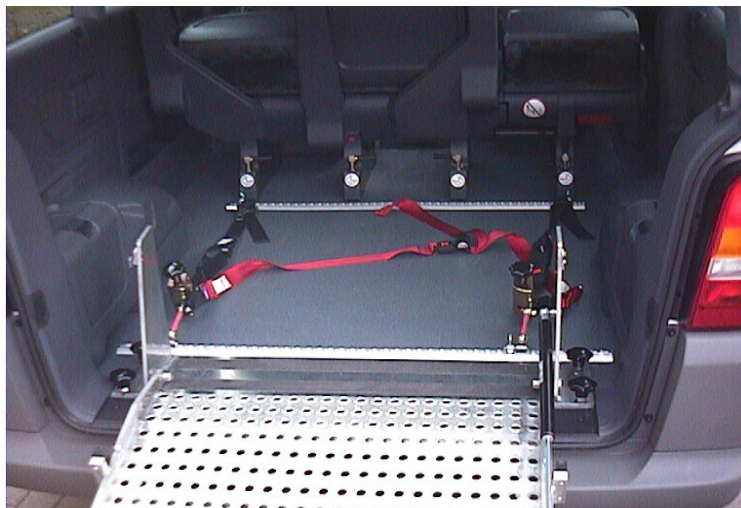

**Automobilumrüstung
für Behinderte GmbH**

Alu - Faltrampe

Technische Daten:

Tragfähigkeit: 400 kg **Rampenoberfläche:** Rutschfest durch Lochstanzung
Rampengröße: 800mm breit x 2400mm lang Standardausführung; Sondergröße auf Anfrage **Ausführung:** In Vollaluminium; mittig klappbar
Schnellverriegelung: Vier Sternschrauben **Eigengewicht:** ca. 40 kg

Die Euro-Auffahrrampe ist mittels Schnellverriegelung schnell ein- und ausbaubar. Zwangsgeführte Kunststoffanschläge garantieren eine lange Lebensdauer der Klinkenschlösser. Einfaches Aus- und Einklappen der Euro-Auffahrrampe durch Gasdruckfeder. Standsicherheit TÜV geprüft.